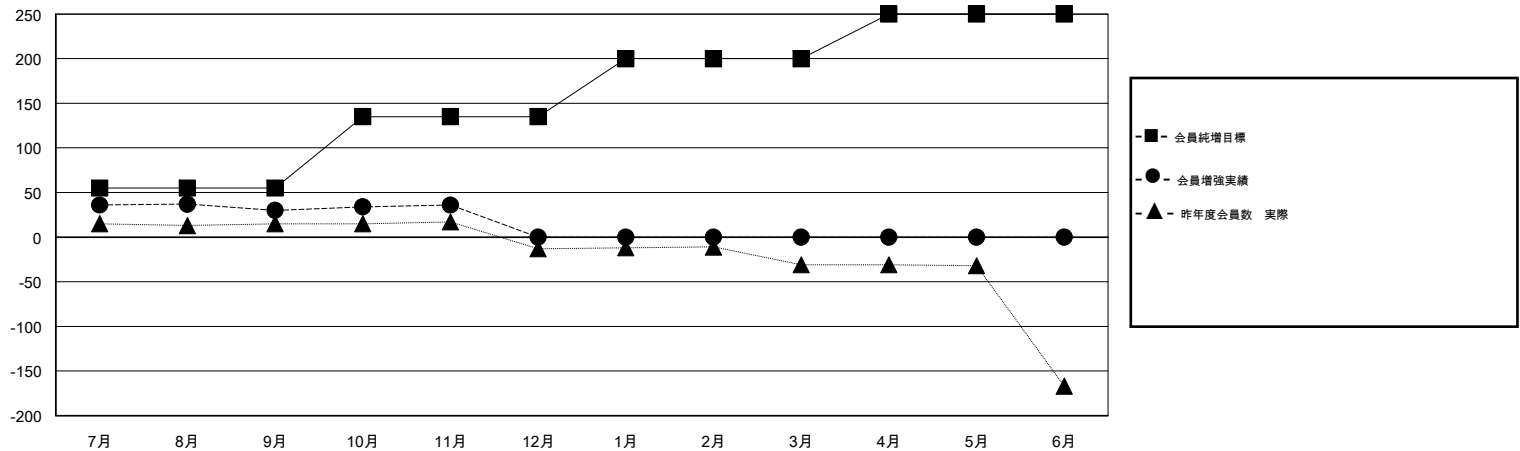

# MONTHLY MEMBERSHIP PROGRESS REPORT

District 331 B

Results as of: 11/30/2019

GMT:

地域 JAPAN

GMT会則地域

クラブ				名			
結果 : 2019-2020				結果 : 2019-2020			
四半期	新クラブ目標	新クラブ	解散クラブ	四半期	会員純増目標	会員増強実績	退会者 ( 転籍を含む ) 実際
7月/8月/9月	0	0	1	7月/8月/9月	55	69	37
10月/11月/12月	0	0	0	10月/11月/12月	80	12	6
1月/2月/3月	0	0	0	1月/2月/3月	65	0	0
4月/5月/6月	1	0	0	4月/5月/6月	50	0	0

新クラブ目標及び実績累計

会員目標及び実績累計

解散クラブ: 1	42 CLUBS OF 79 一名以上の新会員を登録	男女別
退会者		男性 2,014 (81.31%)
物故会員 4		女性 463 (18.69%)
クラブ解散 0	<a href="#">会員累計データを見るには、ここをクリック</a>	世帯主/家族会員合計 749
その他 39		国際会費半額の家族会員 376
合計 43		